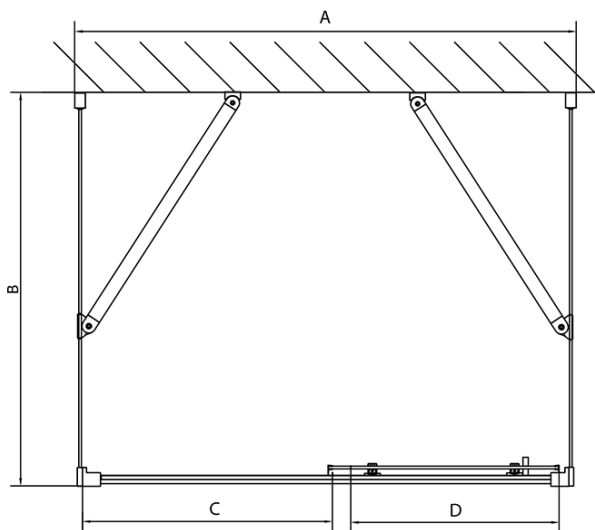

Hloubka: 700 mm

Parametry

Barva profilu: Chrom - Leštěný hliník

Tvar: Třístěnné

Typ otevírání: Posuvné

Směr otevírání: Univerzální

Šířka vstupu: 400 mm

Typ výplně: Čiré sklo

Tloušťka skla: 6 mm

Vlastnosti: Rámové provedení

Hmotnost / ks: 76.5 kg

Balení: 5 ks

Záruka: 2 roky

**EASY třístěnný sprchový kout 1000x700mm, L/P
varianta, čiré sklo**

Technický list

EL1015L
EL1115L
EL1215L
EL1315L
EL1415L
EL1515L
EL1815L

EL3115
EL3215
EL3315
EL3415

EL3115
EL3215
EL3315
EL3415

EL1015R
EL1115R
EL1215R
EL1315R
EL1415R
EL1515R
EL1815R

	B
EL3115	680-700
EL3215	780-800
EL3315	880-900
EL3415	980-1000

	A	C	D
EL1015	990-1030	470	400
EL1115	1090-1130	500	430
EL1215	1190-1230	530	480
EL1315	1290-1330	590	530
EL1415	1390-1430	640	580
EL1515	1490-1530	690	630
EL1815	1590-1630	740	680