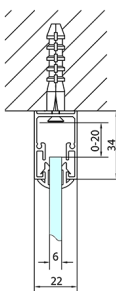

## Rozměry

Šířka: 1000 mm  
Výška: 1900 mm  
Hloubka: 700 mm

## Technický list

EL1015L  
EL1115L  
EL1215L  
EL1315L  
EL1415L  
EL1515L  
EL1815L

EL3115  
EL3215  
EL3315  
EL3415

EL3115  
EL3215  
EL3315  
EL3415

EL1015R  
EL1115R  
EL1215R  
EL1315R  
EL1415R  
EL1515R  
EL1815R

	B
EL3115	680-700
EL3215	780-800
EL3315	880-900
EL3415	980-1000

	A	C	D
EL1015	990-1030	470	400
EL1115	1090-1130	500	430
EL1215	1190-1230	530	480
EL1315	1290-1330	590	530
EL1415	1390-1430	640	580
EL1515	1490-1530	690	630
EL1815	1590-1630	740	680