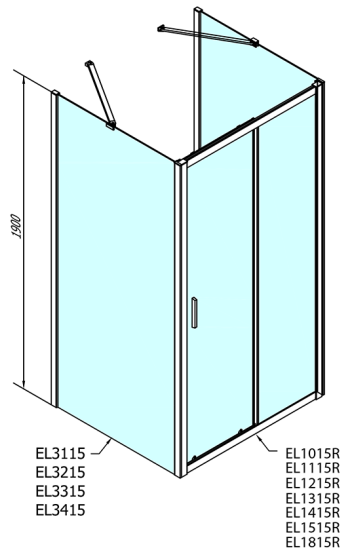

## EASY třístěnný sprchový kout 1000x700mm, L/P varianta, čiré sklo

Objednací kód: EL1015EL3115EL3115

### Rozměry

Šířka: 1000 mm  
 Výška: 1900 mm  
 Hloubka: 700 mm

## Technický list

	B
EL3115	680-700
EL3215	780-800
EL3315	880-900
EL3415	980-1000

	A	C	D
EL1015	990-1030	470	400
EL1115	1090-1130	500	430
EL1215	1190-1230	530	480
EL1315	1290-1330	590	530
EL1415	1390-1430	640	580
EL1515	1490-1530	690	630
EL1815	1590-1630	740	680