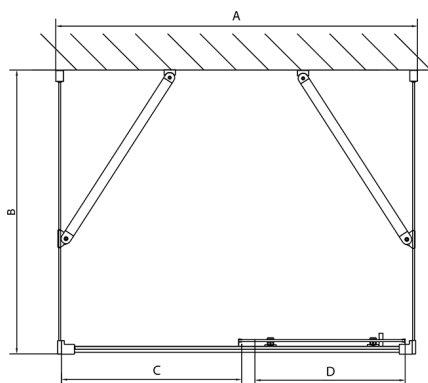

### Rozměry

Šířka: 1000 mm  
 Výška: 1900 mm  
 Hloubka: 700 mm

## Technický list

	B
EL3115	680-700
EL3215	780-800
EL3315	880-900
EL3415	980-1000

	A	C	D
EL1015	990-1030	470	400
EL1115	1090-1130	500	430
EL1215	1190-1230	530	480
EL1315	1290-1330	590	530
EL1415	1390-1430	640	580
EL1515	1490-1530	690	630
EL1815	1590-1630	740	680