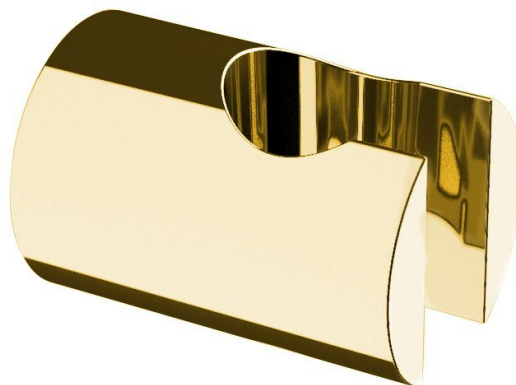

Objednací kód: SD717

Základní informace

Značka: Sapho

Rozměry

Průměr: 35 mm

Hloubka: 50 mm

Parametry

Barva: Zlato

Materiál: Mosaz

Tvar: Kruhové

Instalace: Nástěnná

Ostatní: Pevné

Hmotnost / ks: 0.11 kg

Balení: 1 ks

Záruka: 2 roky

Technický list