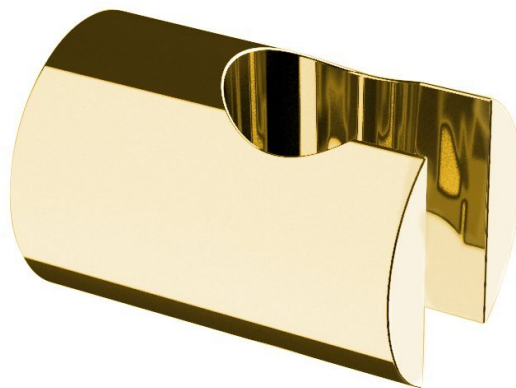

Objednací kód: SD717

Základní informace

Značka: Sapho

Rozměry

Průměr: 35 mm

Hloubka: 50 mm

Parametry

Barva: Zlato

Materiál: Mosaz

Tvar: Kruhové

Instalace: Nástěnná

Ostatní: Pevné

Hmotnost / ks: 0.11 kg

Balení: 1 ks

Záruka: 2 roky

Technický list