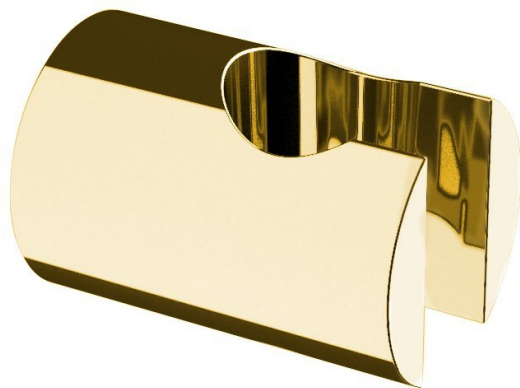

Objednací kód: SD717

Základní informace

Značka: Sapho

Rozměry

Průměr: 35 mm

Hloubka: 50 mm

Parametry

Barva: Zlato

Materiál: Mosaz

Tvar: Kruhové

Instalace: Nástěnná

Ostatní: Pevné

Hmotnost / ks: 0.11 kg

Balení: 1 ks

Záruka: 2 roky

Technický list