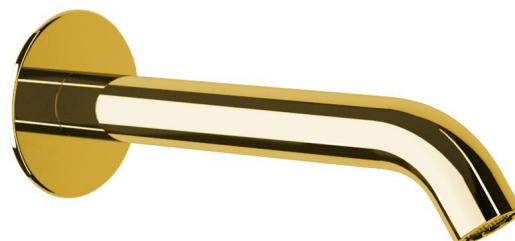

Nástěnná výtoková hubice, kulatá, 165mm, zlato

Objednací kód: BO517

Základní informace

Značka: Sapho

Rozměry

Hloubka: 165 mm

Parametry

Barva: Zlato

Materiál: Mosaz

Tvar: Kruhové

Instalace: Nástěnná

Průtok (3 bar): 5.7 l/min

Hmotnost / ks: 0.8 kg

Balení: 1 ks

Záruka: 2 roky

Technický list