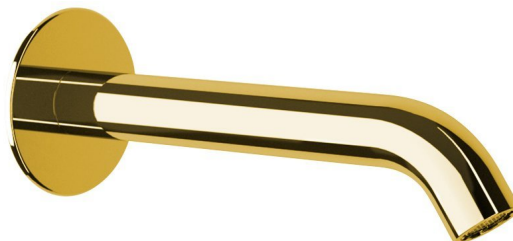

Nástěnná výtoková hubice, kulatá, 165mm, zlato

Objednací kód: BO517

Základní informace

Značka: Sapho

Rozměry

Hloubka: 165 mm

Parametry

Barva: Zlato

Materiál: Mosaz

Tvar: Kruhové

Instalace: Nástěnná

Průtok (3 bar): 5.7 l/min

Hmotnost / ks: 0.8 kg

Balení: 1 ks

Záruka: 2 roky