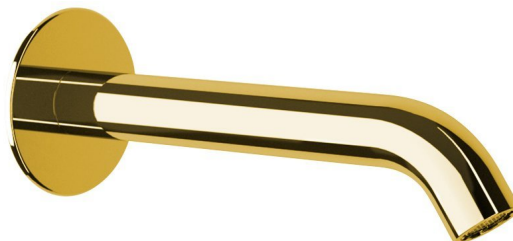

Nástěnná výtoková hubice, kulatá, 165mm, zlato

Objednací kód: BO517

Základní informace

Značka: Sapho

Rozměry

Hloubka: 165 mm

Parametry

Barva: Zlato

Materiál: Mosaz

Tvar: Kruhové

Instalace: Nástěnná

Průtok (3 bar): 5.7 l/min

Hmotnost / ks: 0.8 kg

Balení: 1 ks

Záruka: 2 roky

Technický list