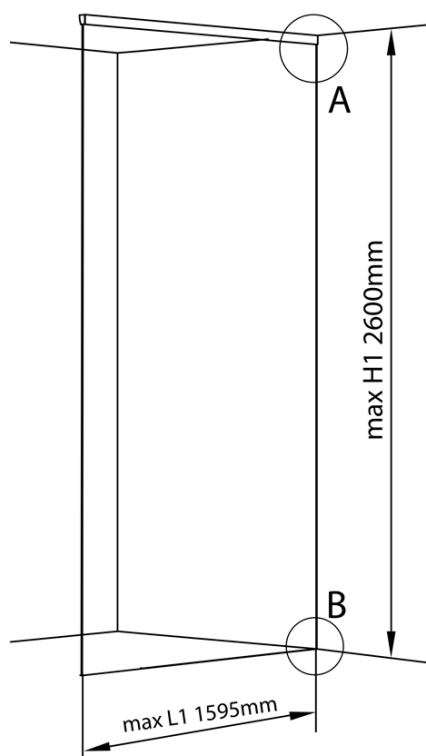

**ARCHITEX kalené sklo, L 1200 - 1600mm, H 1800 - 2600mm, šedé**

**Objednací kód:** ALS1216

**Základní informace**

**Značka:** Polysan  
**Série:** ARCHITEX

**Parametry**

**Typ výplně:** Šedé sklo  
**Úprava skla:** Antidrop  
**Tloušťka skla:** 8 mm  
**Hmotnost / ks:** 87.0 kg  
**Balení:** 1 ks  
**Záruka:** 2 roky

Technický list

L1=MAX 1595	H1=MAX 2600
L=L1+5=1600	H=H1-10=2590