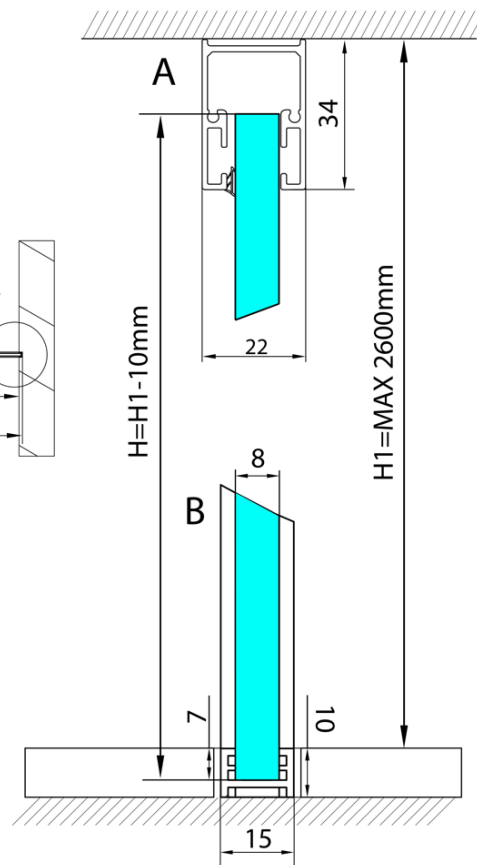

ARCHITEX kalené sklo, L 1200 - 1600mm, H 1800 - 2600mm, šedé

Objednací kód: ALS1216

Základní informace

Značka: Polysan
Série: ARCHITEX

Parametry

Typ výplně: Šedé sklo
Úprava skla: Antidrop
Tloušťka skla: 8 mm
Hmotnost / ks: 87.0 kg
Balení: 1 ks
Záruka: 2 roky

Technický list

$L1 = \text{MAX } 1595$	$H1 = \text{MAX } 2600$
$L = L1 + 5 = 1600$	$H = H1 - 10 = 2590$