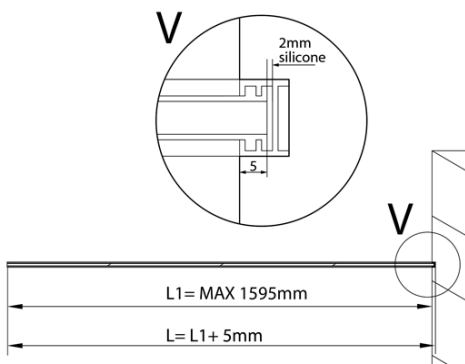

ARCHITEX kalené sklo, L 1200 - 1600mm, H 1800 - 2600mm, šedé

Objednací kód: ALS1216

Základní informace

Značka: Polysan
Série: ARCHITEX

Parametry

Typ výplně: Šedé sklo
Úprava skla: Antidrop
Tloušťka skla: 8 mm
Hmotnost / ks: 87.0 kg
Balení: 1 ks
Záruka: 2 roky

Technický list

$L1 = \text{MAX } 1595$	$H1 = \text{MAX } 2600$
$L = L1 + 5 = 1600$	$H = H1 - 10 = 2590$