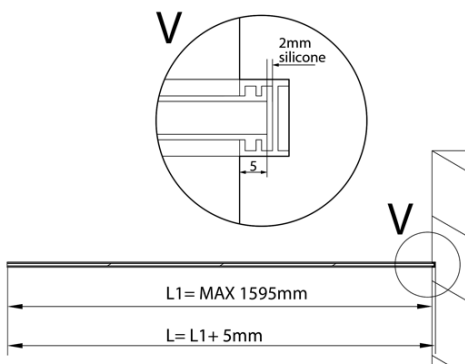

ARCHITEX kalené sklo, L 1200 - 1600mm, H 1800 - 2600mm, šedé

Objednací kód: ALS1216

Základní informace

Značka: Polysan
Série: ARCHITEX

Parametry

Typ výplně: Šedé sklo
Úprava skla: Antidrop
Tloušťka skla: 8 mm
Hmotnost / ks: 87.0 kg
Balení: 1 ks
Záruka: 2 roky

Technický list

L1=MAX 1595	H1=MAX 2600
L=L1+5=1600	H=H1-10=2590