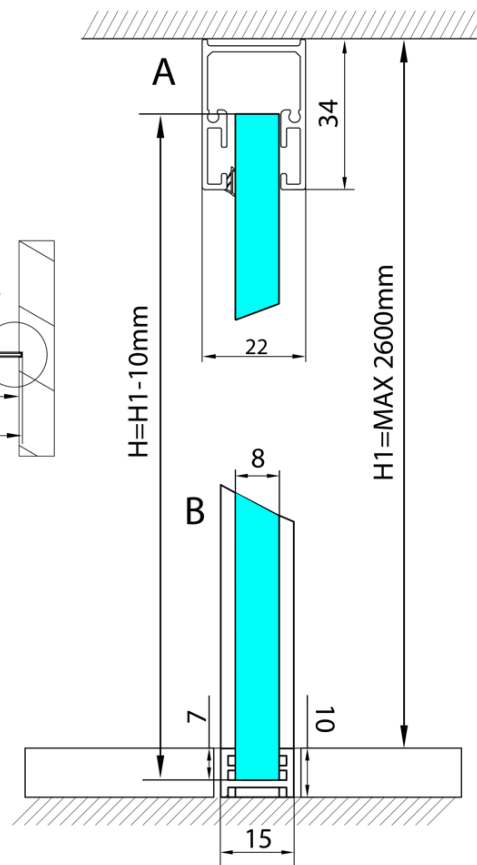

ARCHITEX kalené sklo, L 1200 - 1600mm, H 1800 - 2600mm, šedé

Objednací kód: ALS1216

Základní informace

Značka: Polysan
Série: ARCHITEX

Parametry

Typ výplně: Šedé sklo
Úprava skla: Antidrop
Tloušťka skla: 8 mm
Hmotnost / ks: 87.0 kg
Balení: 1 ks
Záruka: 2 roky

Technický list

L1=MAX 1595	H1=MAX 2600
L=L1+5=1600	H=H1-10=2590