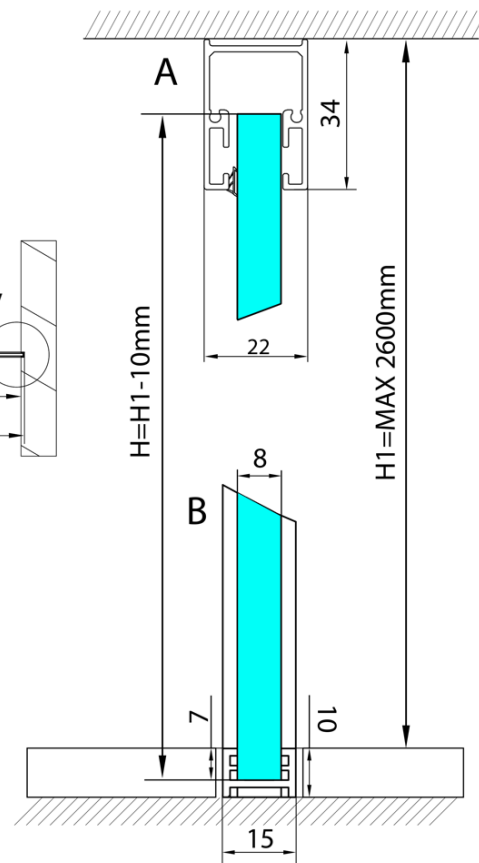

ARCHITEX kalené sklo, L 1200 - 1600mm, H 1800 - 2600mm, čiré

Objednací kód: AL1216

Základní informace

Značka: Polysan
Série: ARCHITEX

Parametry

Typ výplně: Čiré sklo
Úprava skla: Antidrop
Tloušťka skla: 8 mm
Hmotnost / ks: 87.0 kg
Balení: 1 ks
Záruka: 2 roky

Technický list

L1=MAX 1595	H1=MAX 2600
L=L1+5=1600	H=H1-10=2590