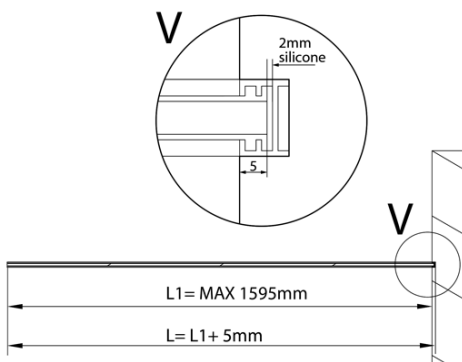

ARCHITEX kalené sklo, L 1200 - 1600mm, H 1800 - 2600mm, čiré

Objednací kód: AL1216

Základní informace

Značka: Polysan
Série: ARCHITEX

Parametry

Typ výplně: Čiré sklo
Úprava skla: Antidrop
Tloušťka skla: 8 mm
Hmotnost / ks: 87.0 kg
Balení: 1 ks
Záruka: 2 roky

Technický list

L1=MAX 1595	H1=MAX 2600
L=L1+5=1600	H=H1-10=2590