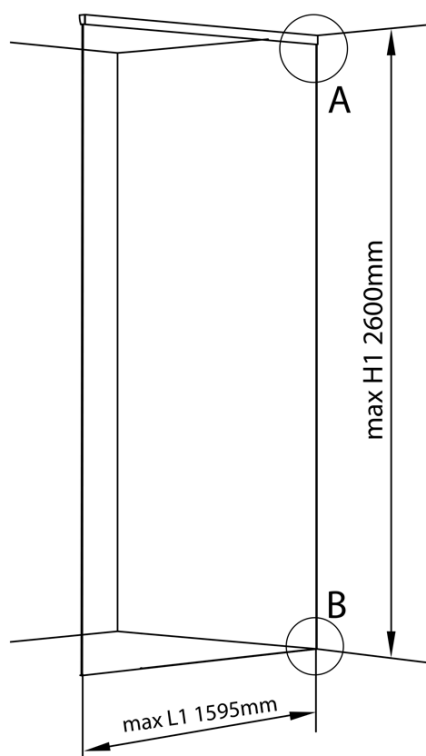

ARCHITEX kalené sklo, L 1200 - 1600mm, H 1800 - 2600mm, čiré

Objednací kód: AL1216

Základní informace

Značka: Polysan
Série: ARCHITEX

Parametry

Typ výplně: Čiré sklo
Úprava skla: Antidrop
Tloušťka skla: 8 mm
Hmotnost / ks: 87.0 kg
Balení: 1 ks
Záruka: 2 roky

Technický list

L1=MAX 1595	H1=MAX 2600
L=L1+5=1600	H=H1-10=2590