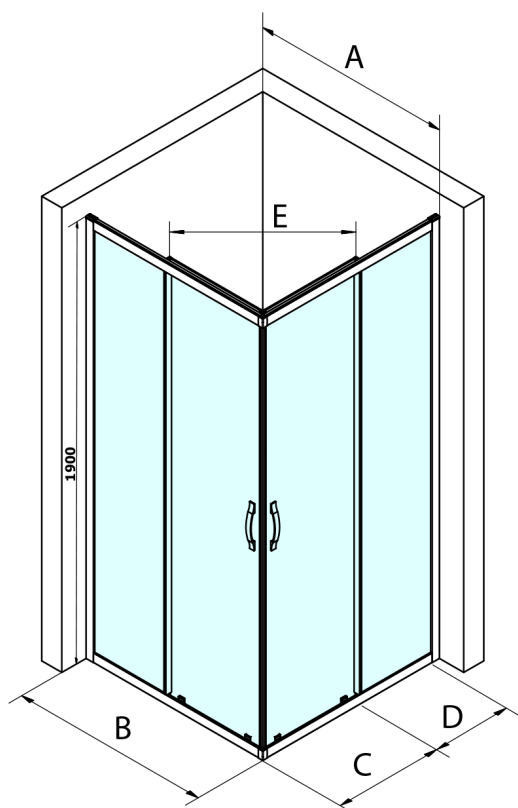

SIGMA SIMPLY obdélníkový sprchový kout 900x800 mm, L/P varianta, rohový vstup, Brick sklo

Objednací kód: GS2490GS2480

Rozměry

Šířka: 900 mm

Výška: 1900 mm

Hloubka: 800 mm

Parametry

Záruka: 3 roky

Technický list

MODEL	A	B	C	D	E
GS2180	780-800	800	410	315	432
GS2190	880-900	900	460	365	503
GS2110	980-1000	1000	510	415	570
GS2111	1080-1100	1100	560	515	570
GS2112	1180-1200	1200	610	615	570
GS2480	780-800	800	410	315	432
GS2490	880-900	900	460	365	503
GS2410	980-1000	1000	510	415	570

Size	E
1200x1100	570
1200x1000	570
1200x900	538
1200x800	503
1100x1000	570
1100x800	503
1100x900	538
1000x900	538
1000x800	503
900x800	468