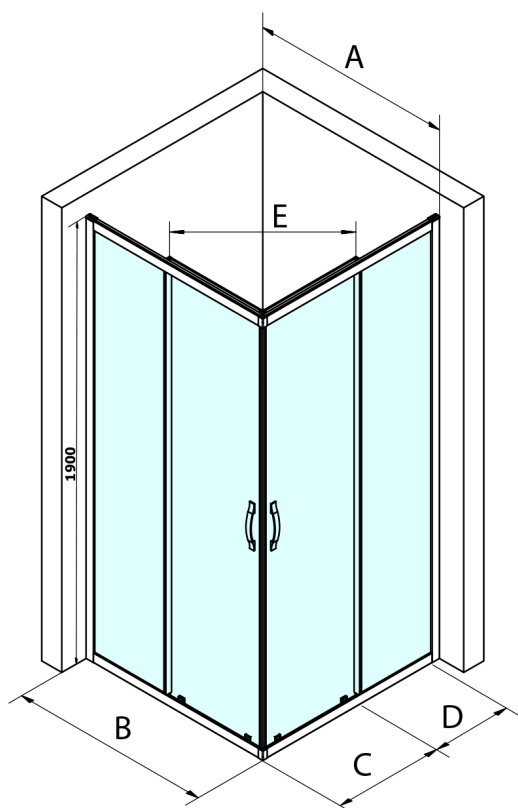

SIGMA SIMPLY obdélníkový sprchový kout 900x800 mm, L/P varianta, rohový vstup, sklo Brick

Objednací kód: GS2490GS2480

Rozměry

Šířka: 900 mm

Výška: 1900 mm

Hloubka: 800 mm

Parametry

Záruka: 3 roky

Technický list

MODEL	A	B	C	D	E
GS2180	780-800	800	410	315	432
GS2190	880-900	900	460	365	503
GS2110	980-1000	1000	510	415	570
GS2111	1080-1100	1100	560	515	570
GS2112	1180-1200	1200	610	615	570
GS2480	780-800	800	410	315	432
GS2490	880-900	900	460	365	503
GS2410	980-1000	1000	510	415	570

Size	E
1200x1100	570
1200x1000	570
1200x900	538
1200x800	503
1100x1000	570
1100x800	503
1100x900	538
1000x900	538
1000x800	503
900x800	468