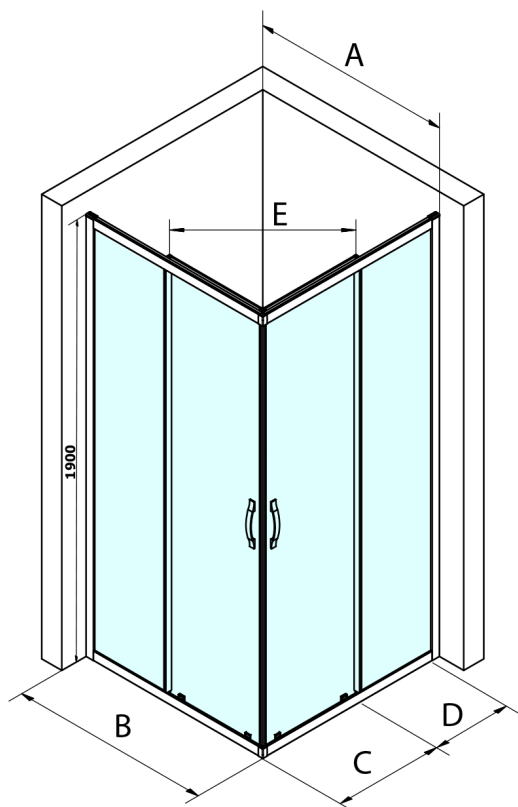

**SIGMA SIMPLY obdélníkový sprchový kout 1000x800 mm,
L/P varianta, rohový vstup, Brick sklo**

Objednací kód: GS2410GS2480

Rozměry

Šířka: 1000 mm

Výška: 1900 mm

Hloubka: 800 mm

Parametry

Záruka: 3 roky

Technický list

MODEL	A	B	C	D	E
GS2180	780-800	800	410	315	432
GS2190	880-900	900	460	365	503
GS2110	980-1000	1000	510	415	570
GS2111	1080-1100	1100	560	515	570
GS2112	1180-1200	1200	610	615	570
GS2480	780-800	800	410	315	432
GS2490	880-900	900	460	365	503
GS2410	980-1000	1000	510	415	570

Size	E
1200x1100	570
1200x1000	570
1200x900	538
1200x800	503
1100x1000	570
1100x800	503
1100x900	538
1000x900	538
1000x800	503
900x800	468