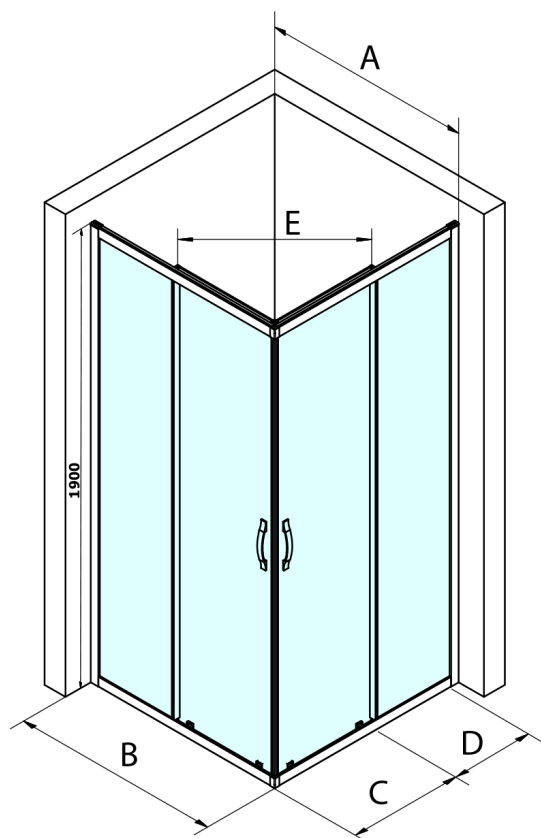

**SIGMA SIMPLY obdélníkový sprchový kout 1000x900 mm,  
L/P varianta, rohový vstup , Brick sklo**

Objednací kód: GS2410GS2490

**Základní informace**

Značka: Gelco  
Série: SIGMA SIMPLY

**Rozměry**

Šířka: 1000 mm  
Výška: 1900 mm  
Hloubka: 900 mm

**Parametry**

Barva profilu: Chrom - Leštěný hliník  
Tvar: Obdélník - rohový vstup  
Typ otevírání: Posuvné  
Šířka vstupu: 538 mm  
Typ výplně: Brick sklo  
Úprava skla: Coated glass  
Tloušťka skla: 6 mm  
Vlastnosti: Rámové provedení  
Hmotnost / ks: 67.0 kg  
Balení: 2 ks  
Záruka: 3 roky

**SIGMA SIMPLY obdélníkový sprchový kout 1000x900 mm,  
L/P varianta, rohový vstup , Brick sklo**

**Technický list**

MODEL	A	B	C	D	E
GS2180	780-800	800	410	315	432
GS2190	880-900	900	460	365	503
GS2110	980-1000	1000	510	415	570
GS2111	1080-1100	1100	560	515	570
GS2112	1180-1200	1200	610	615	570
GS2480	780-800	800	410	315	432
GS2490	880-900	900	460	365	503
GS2410	980-1000	1000	510	415	570

Size	E
1200x1100	570
1200x1000	570
1200x900	538
1200x800	503
1100x1000	570
1100x800	503
1100x900	538
1000x900	538
1000x800	503
900x800	468