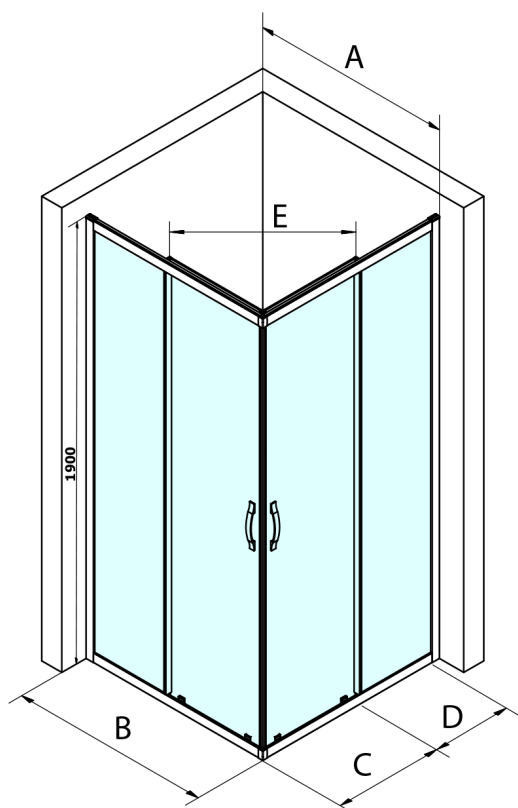

SIGMA SIMPLY obdélníkový sprchový kout 1000x900 mm, L/P varianta, rohový vstup, Brick sklo

Objednací kód: GS2410GS2490

Rozměry

Šířka: 1000 mm

Výška: 1900 mm

Hloubka: 900 mm

Parametry

Záruka: 3 roky

Technický list

MODEL	A	B	C	D	E
GS2180	780-800	800	410	315	432
GS2190	880-900	900	460	365	503
GS2110	980-1000	1000	510	415	570
GS2111	1080-1100	1100	560	515	570
GS2112	1180-1200	1200	610	615	570
GS2480	780-800	800	410	315	432
GS2490	880-900	900	460	365	503
GS2410	980-1000	1000	510	415	570

Size	E
1200x1100	570
1200x1000	570
1200x900	538
1200x800	503
1100x1000	570
1100x800	503
1100x900	538
1000x900	538
1000x800	503
900x800	468