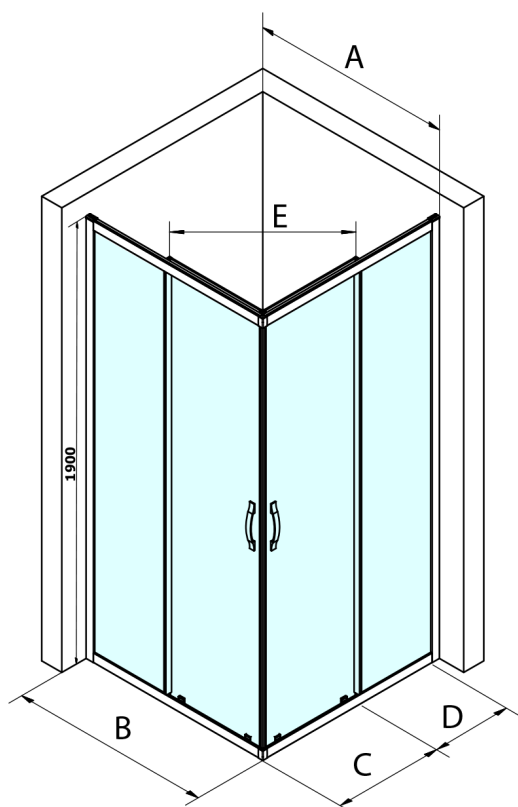

SIGMA SIMPLY čtvercový sprchový kout 900x900 mm, rohový vstup, sklo Brick

Objednací kód: GS2490GS2490

Rozměry

Šířka: 900 mm
 Výška: 1900 mm
 Hloubka: 900 mm

Parametry

Záruka: 3 roky

Technický list

| MODEL | A | B | C | D | E |
|--------|-----------|------|-----|-----|-----|
| GS2180 | 780-800 | 800 | 410 | 315 | 432 |
| GS2190 | 880-900 | 900 | 460 | 365 | 503 |
| GS2110 | 980-1000 | 1000 | 510 | 415 | 570 |
| GS2111 | 1080-1100 | 1100 | 560 | 515 | 570 |
| GS2112 | 1180-1200 | 1200 | 610 | 615 | 570 |
| GS2480 | 780-800 | 800 | 410 | 315 | 432 |
| GS2490 | 880-900 | 900 | 460 | 365 | 503 |
| GS2410 | 980-1000 | 1000 | 510 | 415 | 570 |

| Size | E |
|-----------|-----|
| 1200x1100 | 570 |
| 1200x1000 | 570 |
| 1200x900 | 538 |
| 1200x800 | 503 |
| 1100x1000 | 570 |
| 1100x800 | 503 |
| 1100x900 | 538 |
| 1000x900 | 538 |
| 1000x800 | 503 |
| 900x800 | 468 |