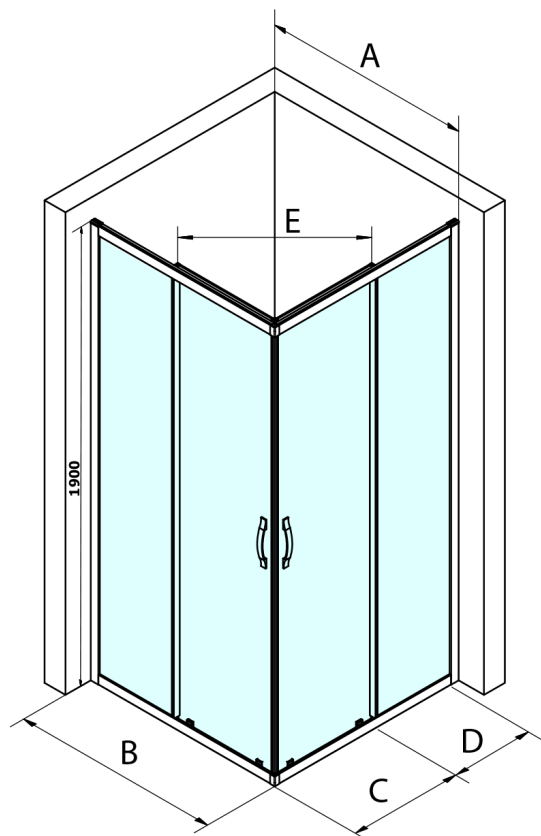

SIGMA SIMPLY čtvercový sprchový kout 800x800 mm, rohový vstup, sklo Brick

Objednací kód: GS2480GS2480

Základní informace

Značka: Gelco
Série: SIGMA SIMPLY

Rozměry

Šířka: 800 mm
Výška: 1900 mm
Hloubka: 800 mm

Parametry

Barva profilu: Chrom - Leštěný hliník
Tvar: Čtvercové - rohový vstup
Typ otevírání: Posuvné
Šířka vstupu: 432 mm
Typ výplně: Brick sklo
Úprava skla: Coated glass
Tloušťka skla: 6 mm
Vlastnosti: Rámové provedení
Hmotnost / ks: 58.0 kg
Balení: 2 ks
Záruka: 3 roky

**SIGMA SIMPLY čtvercový sprchový kout 800x800 mm,
rohový vstup, sklo Brick**

Technický list

MODEL	A	B	C	D	E
GS2180	780-800	800	410	315	432
GS2190	880-900	900	460	365	503
GS2110	980-1000	1000	510	415	570
GS2111	1080-1100	1100	560	515	570
GS2112	1180-1200	1200	610	615	570
GS2480	780-800	800	410	315	432
GS2490	880-900	900	460	365	503
GS2410	980-1000	1000	510	415	570

Size	E
1200x1100	570
1200x1000	570
1200x900	538
1200x800	503
1100x1000	570
1100x800	503
1100x900	538
1000x900	538
1000x800	503
900x800	468