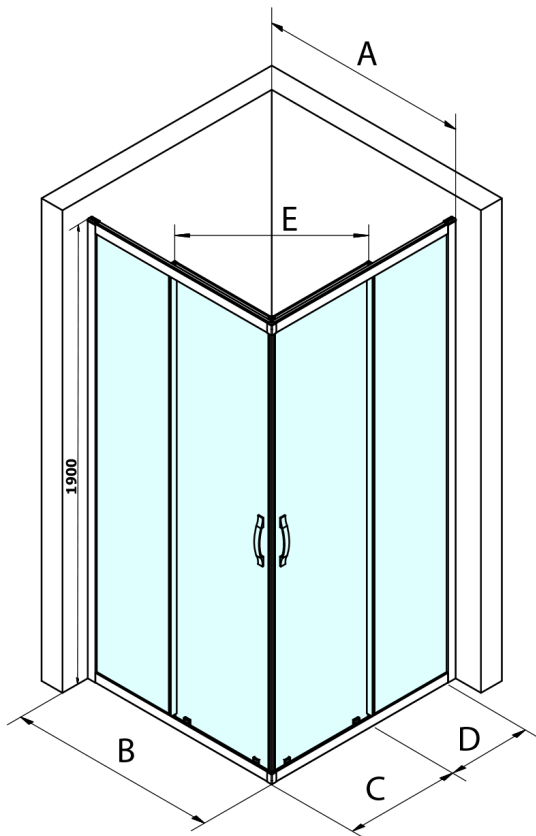

SIGMA SIMPLY čtvercový sprchový kout 800x800 mm, rohový vstup, Brick sklo

Objednací kód: GS2480GS2480

Základní informace

Značka: Gelco
Série: SIGMA SIMPLY

Rozměry

Šířka: 800 mm
Výška: 1900 mm
Hloubka: 800 mm

Parametry

Barva profilu: Chrom - Leštěný hliník
Tvar: Čtvercové - rohový vstup
Typ otevírání: Posuvné
Šířka vstupu: 432 mm
Typ výplně: Brick sklo
Úprava skla: Coated glass
Tloušťka skla: 6 mm
Vlastnosti: Rámové provedení
Hmotnost / ks: 58.0 kg
Balení: 2 ks
Záruka: 3 roky

**SIGMA SIMPLY čtvercový sprchový kout 800x800 mm,
rohový vstup, Brick sklo**

Technický list

MODEL	A	B	C	D	E
GS2180	780-800	800	410	315	432
GS2190	880-900	900	460	365	503
GS2110	980-1000	1000	510	415	570
GS2111	1080-1100	1100	560	515	570
GS2112	1180-1200	1200	610	615	570
GS2480	780-800	800	410	315	432
GS2490	880-900	900	460	365	503
GS2410	980-1000	1000	510	415	570

Size	E
1200x1100	570
1200x1000	570
1200x900	538
1200x800	503
1100x1000	570
1100x800	503
1100x900	538
1000x900	538
1000x800	503
900x800	468