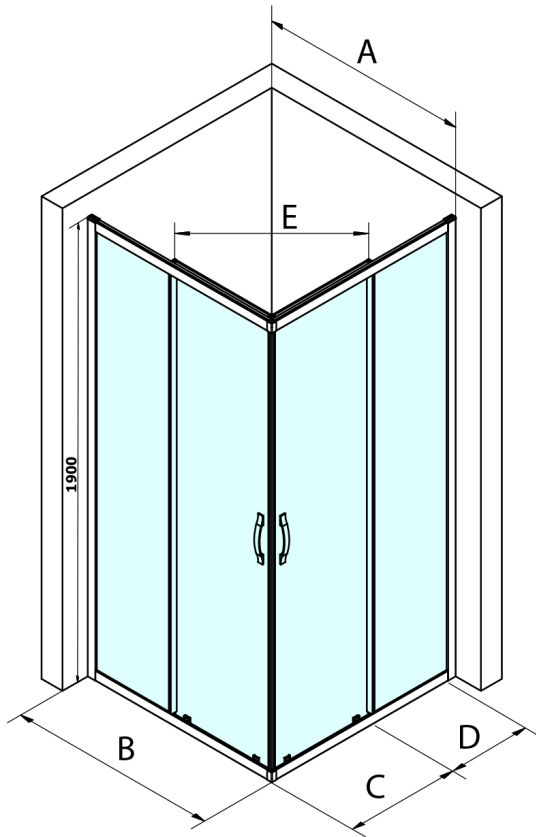

SIGMA SIMPLY čtvercový sprchový kout 800x800 mm, rohový vstup, Brick sklo

Objednací kód: GS2480GS2480

Základní informace

Značka: Gelco
Série: SIGMA SIMPLY

Rozměry

Šířka: 800 mm
Výška: 1900 mm
Hloubka: 800 mm

Parametry

Barva profilu: Chrom - Leštěný hliník
Tvar: Čtvercové - rohový vstup
Typ otevírání: Posuvné
Šířka vstupu: 432 mm
Typ výplně: Brick sklo
Úprava skla: Coated glass
Tloušťka skla: 6 mm
Vlastnosti: Rámové provedení
Hmotnost / ks: 58.0 kg
Balení: 2 ks
Záruka: 3 roky

**SIGMA SIMPLY čtvercový sprchový kout 800x800 mm,
rohový vstup, Brick sklo**

Technický list

| MODEL | A | B | C | D | E |
|--------|-----------|------|-----|-----|-----|
| GS2180 | 780-800 | 800 | 410 | 315 | 432 |
| GS2190 | 880-900 | 900 | 460 | 365 | 503 |
| GS2110 | 980-1000 | 1000 | 510 | 415 | 570 |
| GS2111 | 1080-1100 | 1100 | 560 | 515 | 570 |
| GS2112 | 1180-1200 | 1200 | 610 | 615 | 570 |
| GS2480 | 780-800 | 800 | 410 | 315 | 432 |
| GS2490 | 880-900 | 900 | 460 | 365 | 503 |
| GS2410 | 980-1000 | 1000 | 510 | 415 | 570 |

| Size | E |
|-----------|-----|
| 1200x1100 | 570 |
| 1200x1000 | 570 |
| 1200x900 | 538 |
| 1200x800 | 503 |
| 1100x1000 | 570 |
| 1100x800 | 503 |
| 1100x900 | 538 |
| 1000x900 | 538 |
| 1000x800 | 503 |
| 900x800 | 468 |