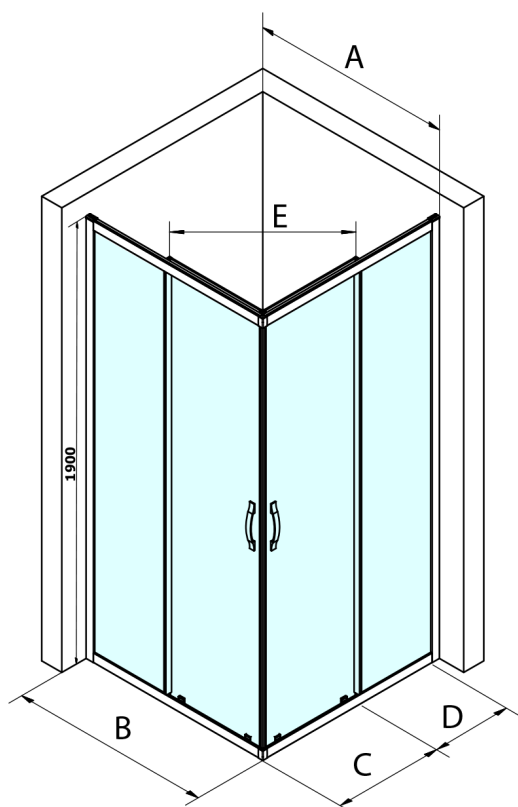

SIGMA SIMPLY čtvercový sprchový kout 800x800 mm, rohový vstup, sklo Brick

Objednací kód: GS2480GS2480

Rozměry

Šířka: 800 mm
 Výška: 1900 mm
 Hloubka: 800 mm

Parametry

Záruka: 3 roky

Technický list

MODEL	A	B	C	D	E
GS2180	780-800	800	410	315	432
GS2190	880-900	900	460	365	503
GS2110	980-1000	1000	510	415	570
GS2111	1080-1100	1100	560	515	570
GS2112	1180-1200	1200	610	615	570
GS2480	780-800	800	410	315	432
GS2490	880-900	900	460	365	503
GS2410	980-1000	1000	510	415	570

Size	E
1200x1100	570
1200x1000	570
1200x900	538
1200x800	503
1100x1000	570
1100x800	503
1100x900	538
1000x900	538
1000x800	503
900x800	468