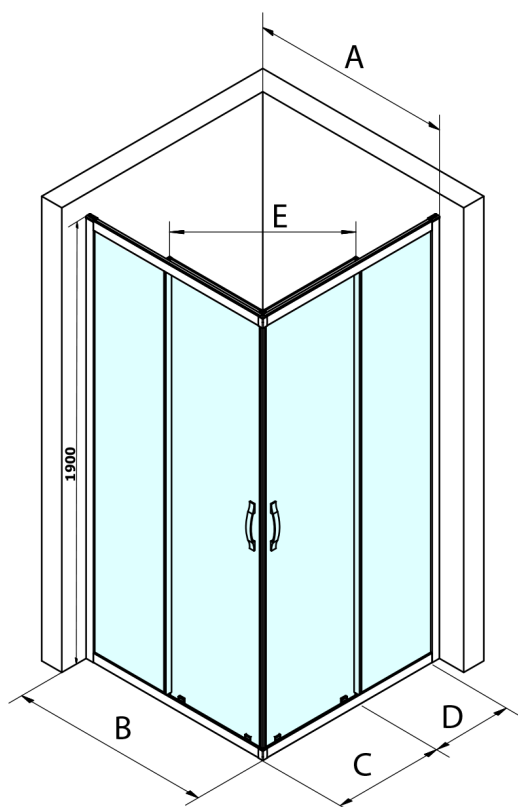

SIGMA SIMPLY čtvercový sprchový kout 1000x1000 mm, rohový vstup, Brick sklo

Objednací kód: GS2410GS2410

Rozměry

Šířka: 1000 mm

Výška: 1900 mm

Hloubka: 1000 mm

Parametry

Záruka: 3 roky

Technický list

MODEL	A	B	C	D	E
GS2180	780-800	800	410	315	432
GS2190	880-900	900	460	365	503
GS2110	980-1000	1000	510	415	570
GS2111	1080-1100	1100	560	515	570
GS2112	1180-1200	1200	610	615	570
GS2480	780-800	800	410	315	432
GS2490	880-900	900	460	365	503
GS2410	980-1000	1000	510	415	570

Size	E
1200x1100	570
1200x1000	570
1200x900	538
1200x800	503
1100x1000	570
1100x800	503
1100x900	538
1000x900	538
1000x800	503
900x800	468