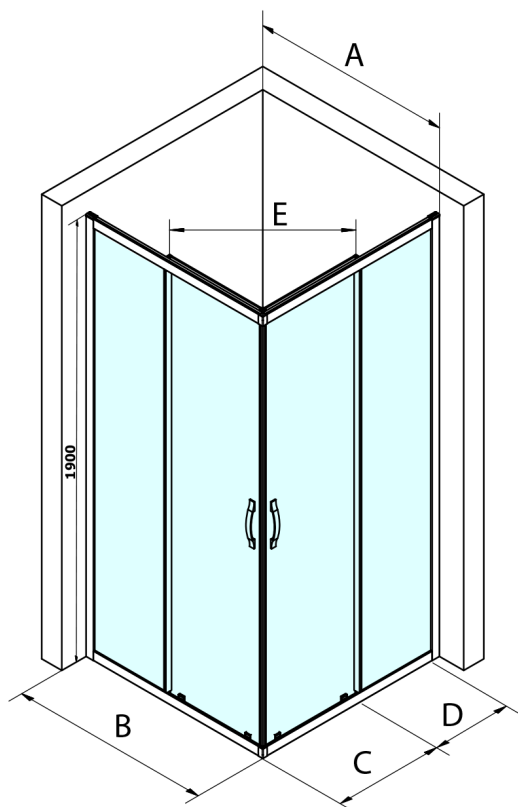

**SIGMA SIMPLY obdélníkový sprchový kout 900x800 mm,
L/P varianta, rohový vstup, čiré sklo**

Objednací kód: GS2190GS2180

Rozměry

Šířka: 900 mm
 Výška: 1900 mm
 Hloubka: 800 mm

Parametry

Záruka: 3 roky

Technický list

MODEL	A	B	C	D	E
GS2180	780-800	800	410	315	432
GS2190	880-900	900	460	365	503
GS2110	980-1000	1000	510	415	570
GS2111	1080-1100	1100	560	515	570
GS2112	1180-1200	1200	610	615	570
GS2480	780-800	800	410	315	432
GS2490	880-900	900	460	365	503
GS2410	980-1000	1000	510	415	570

Size	E
1200x1100	570
1200x1000	570
1200x900	538
1200x800	503
1100x1000	570
1100x800	503
1100x900	538
1000x900	538
1000x800	503
900x800	468