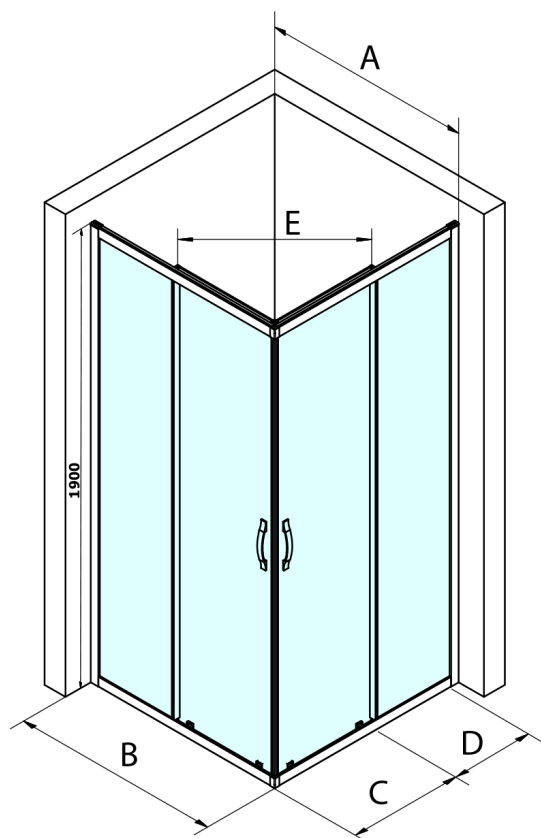

**SIGMA SIMPLY obdélníkový sprchový kout 1000x800 mm,  
L/P varianta, rohový vstup, čiré sklo**

**Objednací kód:** GS2110GS2180

**Základní informace**

**Značka:** Gelco  
**Série:** SIGMA SIMPLY

**Rozměry**

**Šířka:** 1000 mm  
**Výška:** 1900 mm  
**Hloubka:** 800 mm

**Parametry**

**Barva profilu:** Chrom - Leštěný hliník  
**Tvar:** Obdélník - rohový vstup  
**Typ otevírání:** Posuvné  
**Šířka vstupu:** 503 mm  
**Typ výplně:** Čiré sklo  
**Úprava skla:** Coated glass  
**Tloušťka skla:** 6 mm  
**Vlastnosti:** Rámové provedení  
**Hmotnost / ks:** 64.0 kg  
**Balení:** 2 ks  
**Záruka:** 3 roky

**SIGMA SIMPLY obdélníkový sprchový kout 1000x800 mm,  
L/P varianta, rohový vstup, čiré sklo**

**Technický list**

MODEL	A	B	C	D	E
GS2180	780-800	800	410	315	432
GS2190	880-900	900	460	365	503
GS2110	980-1000	1000	510	415	570
GS2111	1080-1100	1100	560	515	570
GS2112	1180-1200	1200	610	615	570
GS2480	780-800	800	410	315	432
GS2490	880-900	900	460	365	503
GS2410	980-1000	1000	510	415	570

Size	E
1200x1100	570
1200x1000	570
1200x900	538
1200x800	503
1100x1000	570
1100x800	503
1100x900	538
1000x900	538
1000x800	503
900x800	468