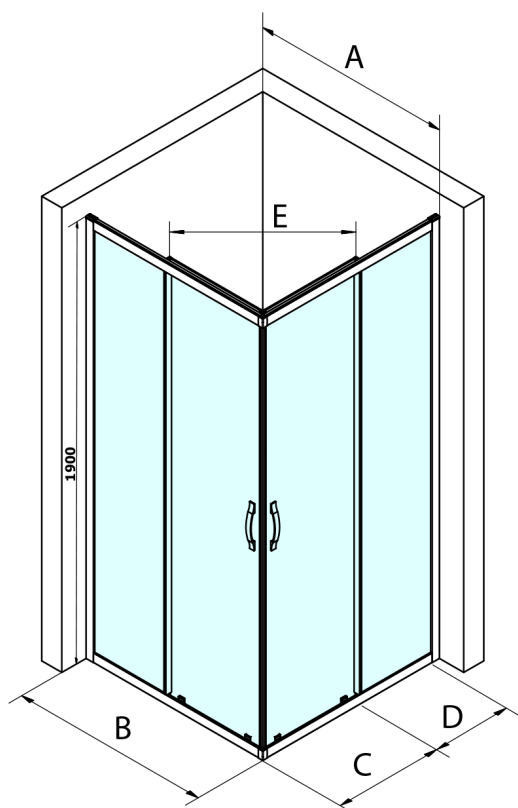

SIGMA SIMPLY obdélníkový sprchový kout 1000x800 mm, L/P varianta, rohový vstup, čiré sklo

Objednací kód: GS2110GS2180

Rozměry

Šířka: 1000 mm

Výška: 1900 mm

Hloubka: 800 mm

Parametry

Záruka: 3 roky

Technický list

MODEL	A	B	C	D	E
GS2180	780-800	800	410	315	432
GS2190	880-900	900	460	365	503
GS2110	980-1000	1000	510	415	570
GS2111	1080-1100	1100	560	515	570
GS2112	1180-1200	1200	610	615	570
GS2480	780-800	800	410	315	432
GS2490	880-900	900	460	365	503
GS2410	980-1000	1000	510	415	570

Size	E
1200x1100	570
1200x1000	570
1200x900	538
1200x800	503
1100x1000	570
1100x800	503
1100x900	538
1000x900	538
1000x800	503
900x800	468