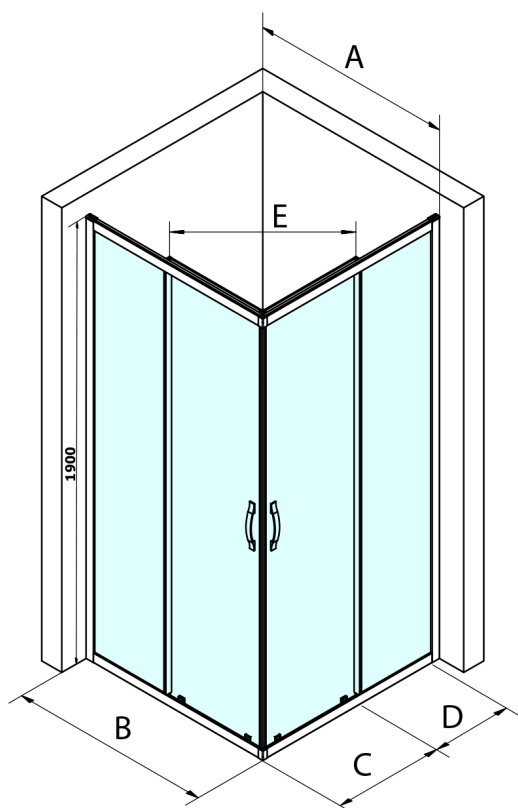

SIGMA SIMPLY obdélníkový sprchový kout 1000x900 mm, L/P varianta, rohový vstup, čiré sklo

Objednací kód: GS2110GS2190

Rozměry

Šířka: 1000 mm

Výška: 1900 mm

Hloubka: 900 mm

Parametry

Záruka: 3 roky

Technický list

MODEL	A	B	C	D	E
GS2180	780-800	800	410	315	432
GS2190	880-900	900	460	365	503
GS2110	980-1000	1000	510	415	570
GS2111	1080-1100	1100	560	515	570
GS2112	1180-1200	1200	610	615	570
GS2480	780-800	800	410	315	432
GS2490	880-900	900	460	365	503
GS2410	980-1000	1000	510	415	570

Size	E
1200x1100	570
1200x1000	570
1200x900	538
1200x800	503
1100x1000	570
1100x800	503
1100x900	538
1000x900	538
1000x800	503
900x800	468