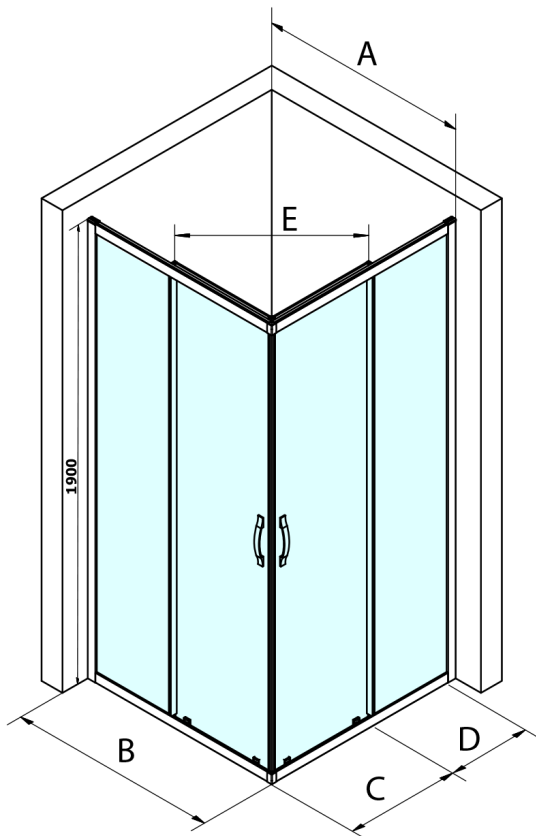

SIGMA SIMPLY čtvercový sprchový kout 900x900 mm, rohový vstup, čiré sklo

Objednací kód: GS2190GS2190

Základní informace

Značka: Gelco
Série: SIGMA SIMPLY

Rozměry

Šířka: 900 mm
Výška: 1900 mm
Hloubka: 900 mm

Parametry

Barva profilu: Chrom - Leštěný hliník
Tvar: Čtvercové - rohový vstup
Typ otevírání: Posuvné
Šířka vstupu: 503 mm
Typ výplně: Čiré sklo
Úprava skla: Coated glass
Tloušťka skla: 6 mm
Vlastnosti: Rámové provedení
Hmotnost / ks: 64.0 kg
Balení: 2 ks
Záruka: 3 roky

**SIGMA SIMPLY čtvercový sprchový kout 900x900 mm,
rohový vstup, čiré sklo**

Technický list

MODEL	A	B	C	D	E
GS2180	780-800	800	410	315	432
GS2190	880-900	900	460	365	503
GS2110	980-1000	1000	510	415	570
GS2111	1080-1100	1100	560	515	570
GS2112	1180-1200	1200	610	615	570
GS2480	780-800	800	410	315	432
GS2490	880-900	900	460	365	503
GS2410	980-1000	1000	510	415	570

Size	E
1200x1100	570
1200x1000	570
1200x900	538
1200x800	503
1100x1000	570
1100x800	503
1100x900	538
1000x900	538
1000x800	503
900x800	468