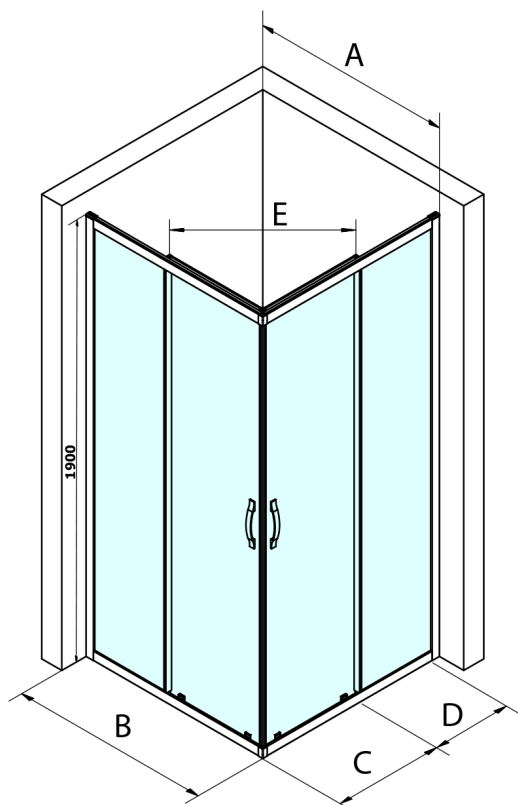

Technický list