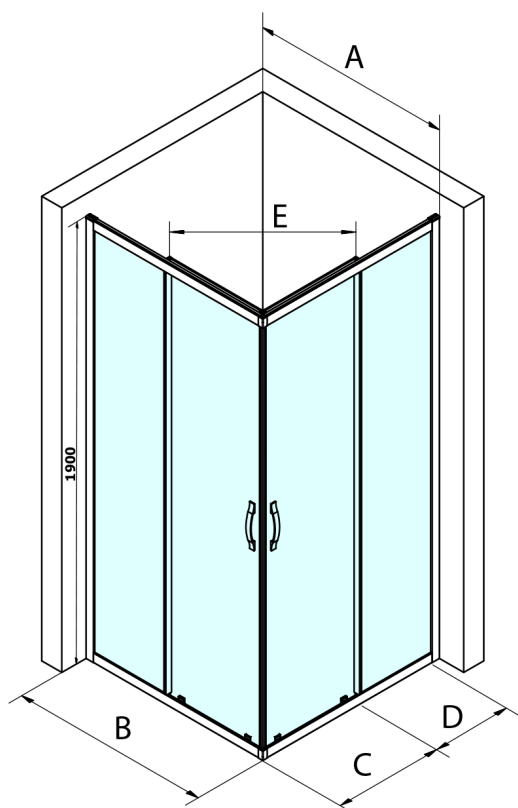

SIGMA SIMPLY čtvercový sprchový kout 800x800 mm, rohový vstup, čiré sklo

Objednací kód: GS2180GS2180

Rozměry

Šířka: 800 mm
 Výška: 1900 mm
 Hloubka: 800 mm

Parametry

Záruka: 3 roky

Technický list

MODEL	A	B	C	D	E
GS2180	780-800	800	410	315	432
GS2190	880-900	900	460	365	503
GS2110	980-1000	1000	510	415	570
GS2111	1080-1100	1100	560	515	570
GS2112	1180-1200	1200	610	615	570
GS2480	780-800	800	410	315	432
GS2490	880-900	900	460	365	503
GS2410	980-1000	1000	510	415	570

Size	E
1200x1100	570
1200x1000	570
1200x900	538
1200x800	503
1100x1000	570
1100x800	503
1100x900	538
1000x900	538
1000x800	503
900x800	468