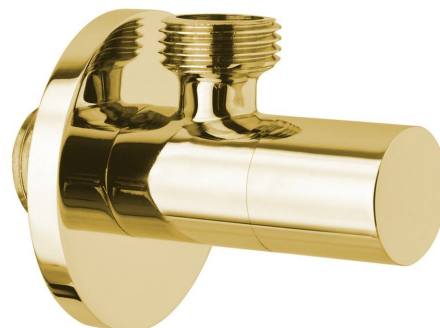

Rohový ventil kulatý, 1/2"x3/8", zlato

Objednací kód: SL017

Základní informace

Značka: Sapho

Parametry

Barva: Zlato
Materiál: Mosaz
Velikost závitů: 1/2"x3/8"
Výbava: Bez filtru
Hmotnost / ks: 0.16 kg
Balení: 1 ks
Záruka: 2 roky