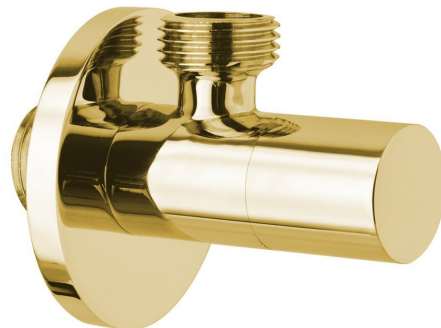

## Rohový ventil kulatý, 1/2"x3/8", zlato

Objednací kód: SL017

### Základní informace

Značka: Sapho

### Parametry

Barva: Zlato  
Materiál: Mosaz  
Velikost závitů: 1/2"x3/8"  
Výbava: Bez filtru  
Hmotnost / ks: 0.16 kg  
Balení: 1 ks  
Záruka: 2 roky

Technický list