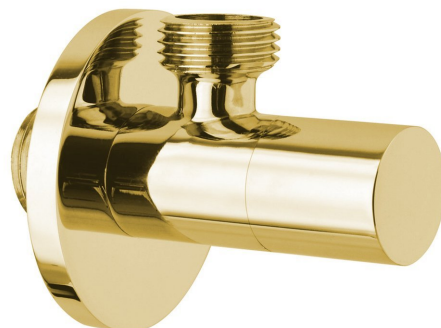

## Rohový ventil kulatý, 1/2"x3/8", zlato

Objednací kód: SL017

### Základní informace

Značka: Sapho

### Parametry

Barva: Zlato  
Materiál: Mosaz  
Velikost závitů: 1/2"x3/8"  
Výbava: Bez filtru  
Hmotnost / ks: 0.16 kg  
Balení: 1 ks  
Záruka: 2 roky

Technický list