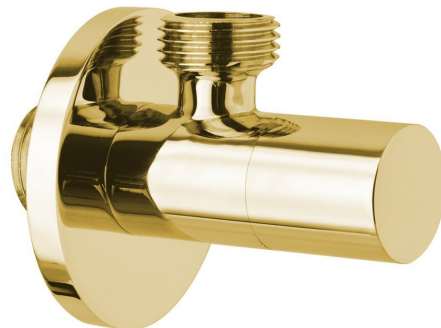

Rohový ventil kulatý, 1/2"x3/8", zlato

Objednací kód: SL017

Základní informace

Značka: Sapho

Parametry

Barva: Zlato
Materiál: Mosaz
Velikost závitů: 1/2"x3/8"
Výbava: Bez filtru
Hmotnost / ks: 0.16 kg
Balení: 1 ks
Záruka: 2 roky