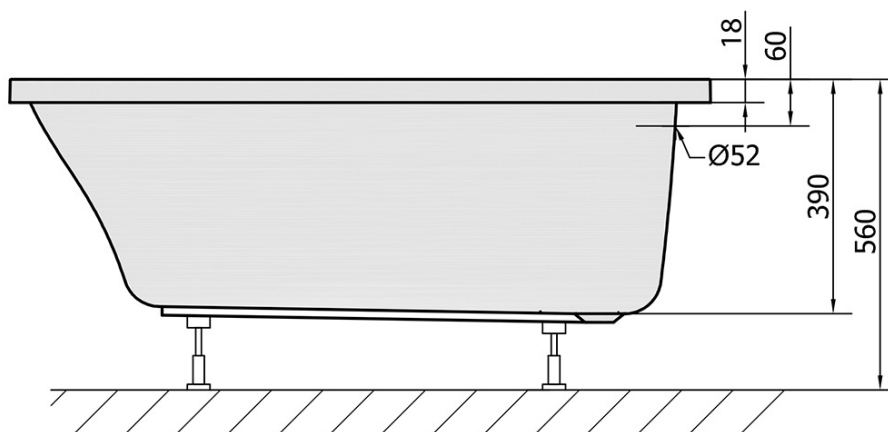

Technický list

VOLUME 150L