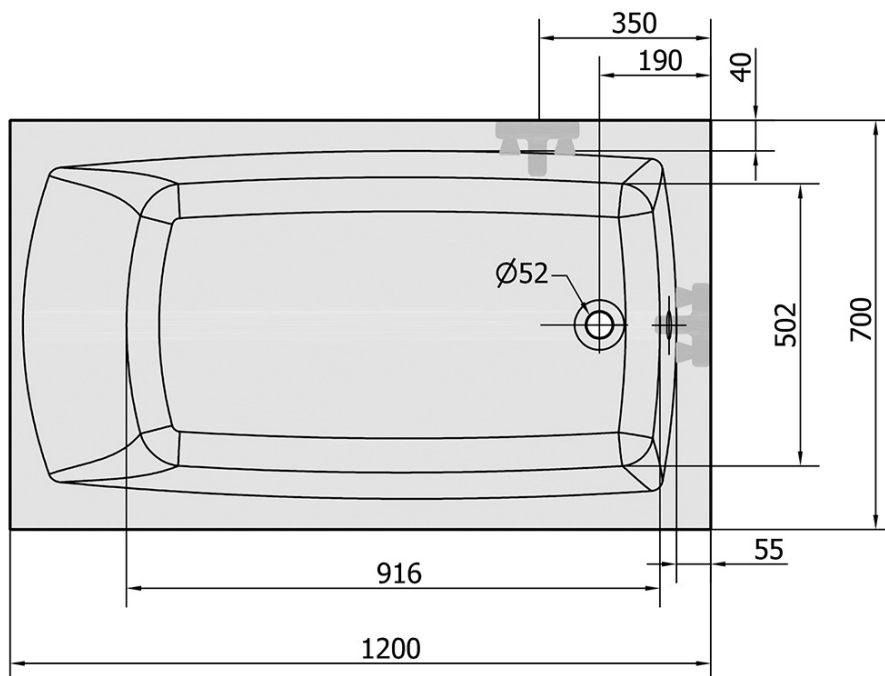

Objednací kód: 25111S

Základní informace

Značka: Polysan

Rozměry

Délka: 1200 mm

Šířka: 700 mm

Výška: 390 mm

Objem: 150 l

Parametry

Barva: Bílá

Jiné barevné provedení: Dle vzorníku

Materiál: Akrylát

Tvar: Obdélníkové

Instalace: Vestavná (k obezdění)

Průměr odpadu: 52 mm

Vlastnosti: Výška okraje 18 mm (SLIM)

Hmotnost / ks: 11.8 kg

Balení: 1 ks

Záruka: 10 let

Doporučujeme přikoupit

1 ks Podstavec k akrylátové vaně Polysan, 51,5cm, pár (Objednací kód: PO60-60)

1 ks Sifon 6/4", DN40 (Objednací kód: 72693)

Technický list