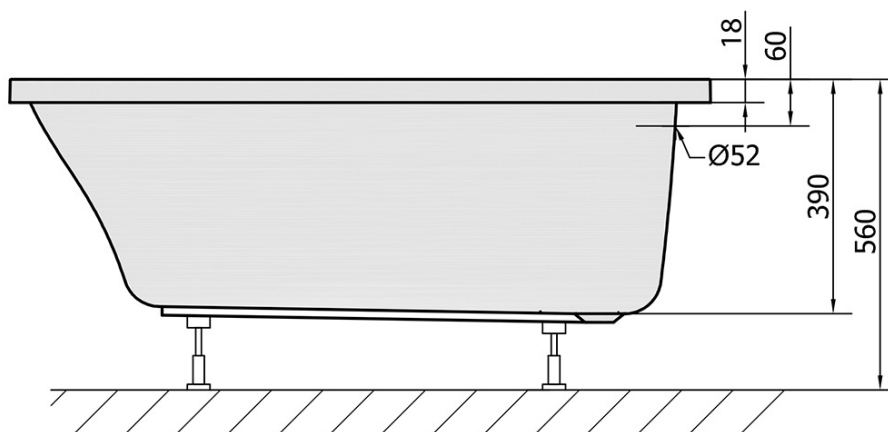

Objednací kód: 25111S

Základní informace

Značka: Polysan

Rozměry

Délka: 1200 mm

Šířka: 700 mm

Výška: 390 mm

Objem: 150 l

Parametry

Barva: Bílá

Jiné barevné provedení: Dle vzorníku

Materiál: Akrylát

Tvar: Obdélníkové

Instalace: Vestavná (k obezdění)

Průměr odpadu: 52 mm

Vlastnosti: Výška okraje 18 mm (SLIM)

Hmotnost / ks: 11.8 kg

Balení: 1 ks

Záruka: 10 let

Doporučujeme přikoupit

1 ks Podstavec k akrylátové vaně Polysan, 51,5cm, pár (Objednací kód: PO60-60)

1 ks Sifon 6/4", DN40 (Objednací kód: 72693)

Technický list