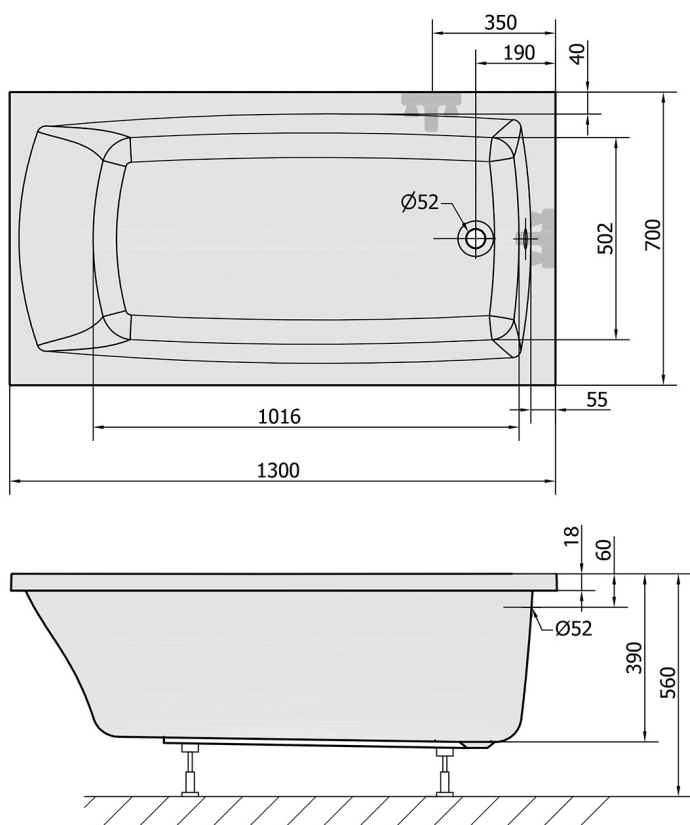

LILY SLIM obdélníková vana 130x70x39cm, bílá

Objednací kód: 77511S

Rozměry

Délka: 1300 mm
 Šířka: 700 mm
 Výška: 390 mm
 Objem: 167 l

Parametry

Barva: Bílá
 Materiál: Akrylát
 Záruka: 10 let

Technický list

VOLUME 167L