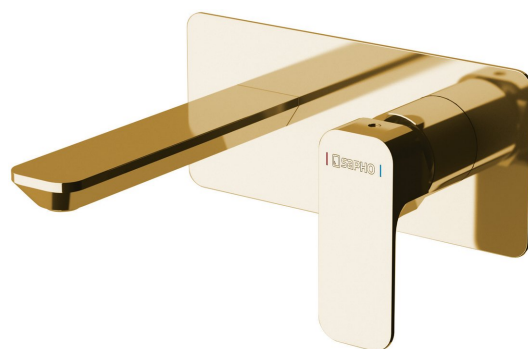

Objednací kód: PY08/17

Základní informace

Značka: Sapho

Série: SPY

Rozměry

Šířka: 220 mm

Výška: 100 mm

Hloubka: 170 mm

Parametry

Barva: Zlato

Materiál: Mosaz

Tvar: Hranaté

Instalace: Podomítková

Druh ovládní: Páka

Průměr kartuše: 35 mm

Hmotnost / ks: 3.063 kg

Balení: 1 ks

Záruka: 6 let

Náhradní díly

Perlátor náklonný vnější závit M24x1, plast (Objednací kód: NDA803FLBA)

KEROX ECO směšovací kartuše 35mm, nízká (Objednací kód: 2121B2)

Směšovací kartuše 35mm, nízká (Objednací kód: 521601)

Perlátor vnější závit M24x1, plast (Objednací kód: NDA803NE)

Technický list