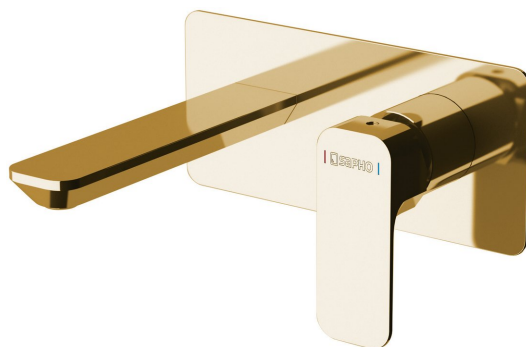

## Základní informace

Značka: Sapho

Série: SPY

## Rozměry

Šířka: 220 mm

Výška: 100 mm

Hloubka: 170 mm

## Parametry

Barva: Zlato

Materiál: Mosaz

Tvar: Hranaté

Instalace: Podomítková

Druh ovládní: Páka

Průměr kartuše: 35 mm

Hmotnost / ks: 3.063 kg

## Náhradní díly

Perlátor náklonný vnější závit M24x1, plast (Objednací kód: NDA803FLBA)

KEROX ECO směšovací kartuše 35mm, nízká (Objednací kód: 2121B2)

Směšovací kartuše 35mm, nízká (Objednací kód: 521601)