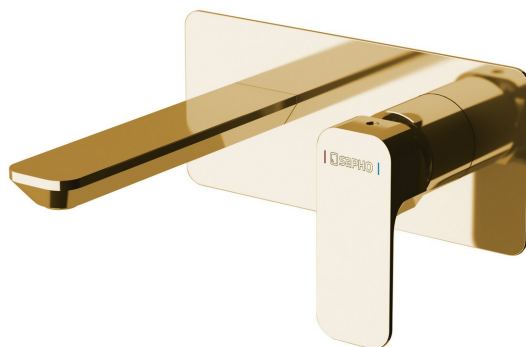

## SPY podomítková umyvadlová baterie, zlato

Objednací kód: PY08/17

### Rozměry

Šířka: 220 mm

Výška: 100 mm

Hloubka: 170 mm

### Parametry

Barva: Zlato

Materiál: Mosaz

Záruka: 6 let