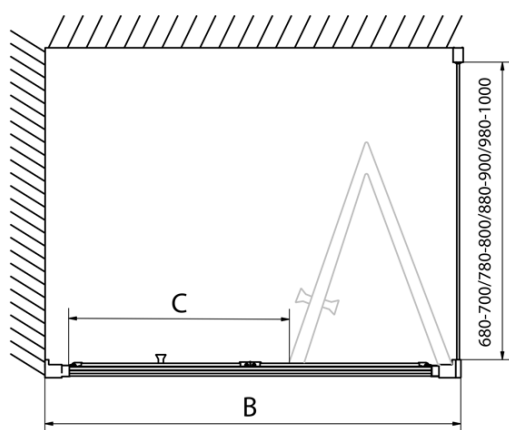

EASY čtvercový sprchový kout 1000x1000mm,
skládací dveře, L/P varianta, čiré sklo

Technický list

Type	EL1970	EL1980	EL1990	EL1910
B	686~726	786~826	886~926	986~1026
C	390	480	550	625