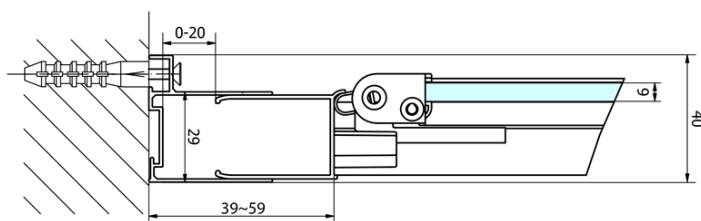

EASY čtvercový sprchový kout 1000x1000mm,
skládací dveře, L/P varianta, čiré sklo

Technický list

Type	EL1970	EL1980	EL1990	EL1910
B	686~726	786~826	886~926	986~1026
C	390	480	550	625