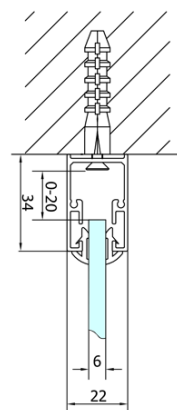

**Výška:** 1900 mm

**Hloubka:** 1000 mm

**Parametry**

**Barva profilu:** Chrom - Leštěný hliník

**Tvar:** Čtvercové zástěny

**Typ otevírání:** Skládací

**Směr otevírání:** Univerzální

**Šířka vstupu:** 625 mm

**Typ výplně:** Čiré sklo

**Tloušťka skla:** 6 mm

**Vlastnosti:** Rámové provedení

**Hmotnost / ks:** 62.0 kg

**Balení:** 2 ks

**Záruka:** 2 roky

EASY čtvercový sprchový kout 1000x1000mm,  
skládací dveře, L/P varianta, čiré sklo

Technický list

| Type | EL1970  | EL1980  | EL1990  | EL1910   |
|------|---------|---------|---------|----------|
| B    | 686~726 | 786~826 | 886~926 | 986~1026 |
| C    | 390     | 480     | 550     | 625      |