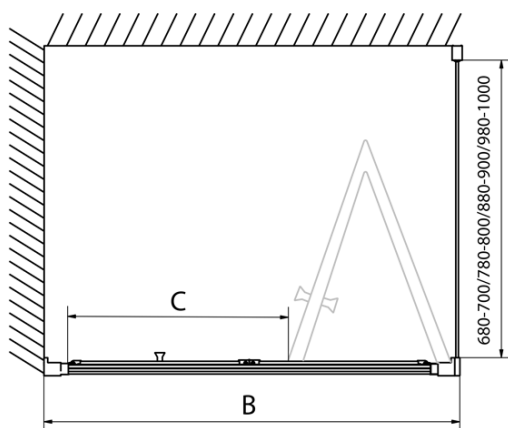

EASY čtvercový sprchový kout 1000x1000mm,
skládací dveře, L/P varianta, čiré sklo

Technický list

Type	EL1970	EL1980	EL1990	EL1910
B	686~726	786~826	886~926	986~1026
C	390	480	550	625