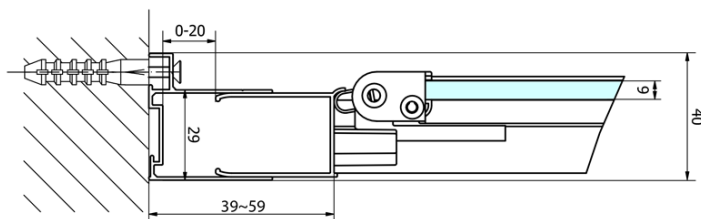

EASY čtvercový sprchový kout 1000x1000mm,
skládací dveře, L/P varianta, čiré sklo

Technický list

Type	EL1970	EL1980	EL1990	EL1910
B	686~726	786~826	886~926	986~1026
C	390	480	550	625