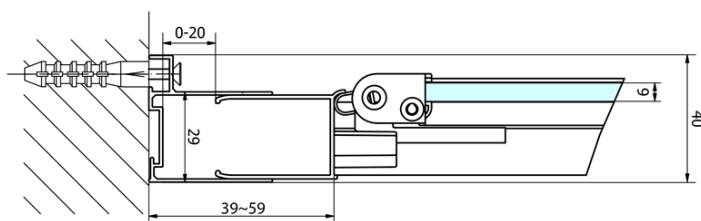

**EASY čtvercový sprchový kout 1000x1000mm,
skládací dveře, L/P varianta, čiré sklo**

Objednací kód: EL1910EL3415

Základní informace

Značka: Polysan

Série: EASY

Rozměry

Šířka: 1000 mm

Výška: 1900 mm

Hloubka: 1000 mm

Parametry

Barva profilu: Chrom - Leštěný hliník

Tvar: Čtvercové zástěny

Typ otevírání: Skládací

Směr otevírání: Univerzální

Šířka vstupu: 625 mm

Typ výplně: Čiré sklo

Tloušťka skla: 6 mm

Vlastnosti: Rámové provedení

Hmotnost / ks: 62.0 kg

Balení: 2 ks

Záruka: 2 roky

**EASY čtvercový sprchový kout 1000x1000mm,
skládací dveře, L/P varianta, čiré sklo**

Technický list

Type	EL1970	EL1980	EL1990	EL1910
B	686~726	786~826	886~926	986~1026
C	390	480	550	625