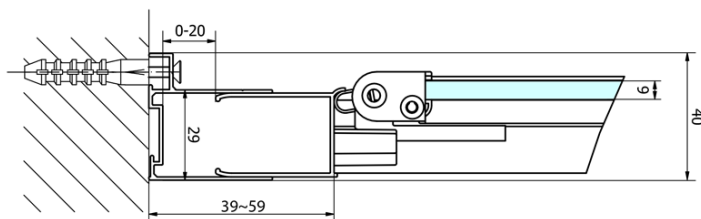

**EASY čtvercový sprchový kout 1000x1000mm,
skládací dveře, L/P varianta, čiré sklo**

Objednací kód: EL1910EL3415

Základní informace

Značka: Polysan

Série: EASY

Rozměry

Šířka: 1000 mm

Výška: 1900 mm

Hloubka: 1000 mm

Parametry

Barva profilu: Chrom - Leštěný hliník

Tvar: Čtvercové zástěny

Typ otevírání: Skládací

Směr otevírání: Univerzální

Šířka vstupu: 625 mm

Typ výplně: Čiré sklo

Tloušťka skla: 6 mm

Vlastnosti: Rámové provedení

Hmotnost / ks: 62.0 kg

Balení: 2 ks

Záruka: 2 roky

EASY čtvercový sprchový kout 1000x1000mm,
skládací dveře, L/P varianta, čiré sklo

Technický list

Type	EL1970	EL1980	EL1990	EL1910
B	686~726	786~826	886~926	986~1026
C	390	480	550	625