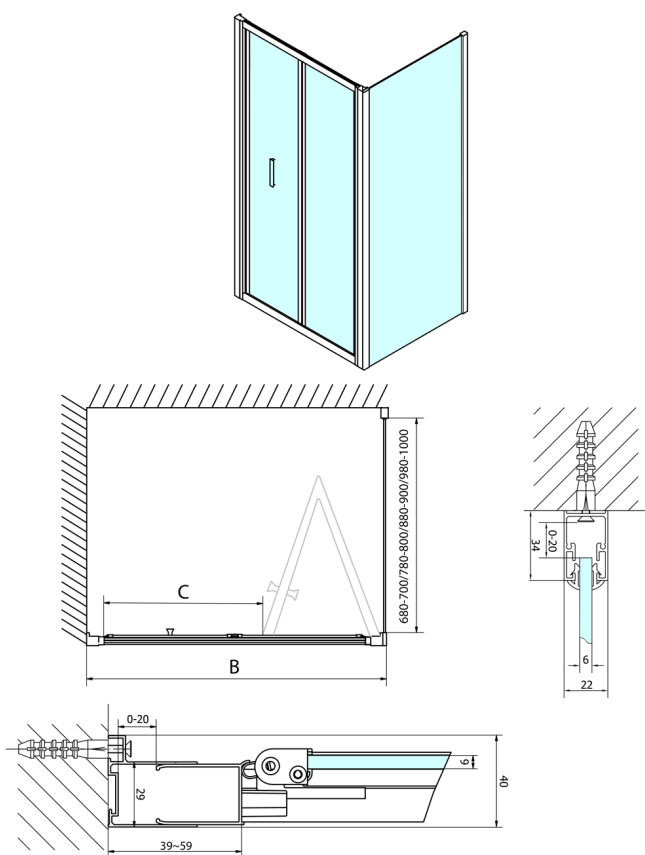

EASY čtvercový sprchový kout 1000x1000mm, skládací dveře, L/P varianta, čiré sklo

Objednací kód: EL1910EL3415

Rozměry

Šířka: 1000 mm

Výška: 1900 mm

Hloubka: 1000 mm

Parametry

Záruka: 2 roky

Technický list

Type	EL1970	EL1980	EL1990	EL1910
B	686-726	786-826	886-926	986-1026
C	390	480	550	625