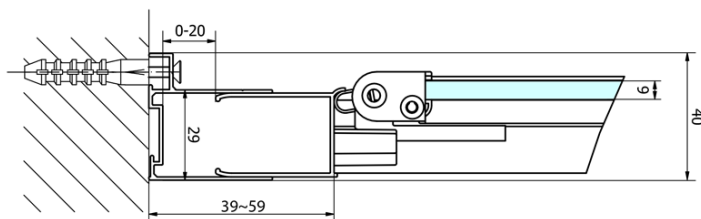

Hloubka: 900 mm

Parametry

Barva profilu: Chrom - Leštěný hliník

Tvar: Obdélníkové zástěny

Typ otevírání: Skládací

Směr otevírání: Univerzální

Šířka vstupu: 625 mm

Typ výplně: Čiré sklo

Tloušťka skla: 6 mm

Vlastnosti: Rámové provedení

Hmotnost / ks: 59.0 kg

Balení: 2 ks

Záruka: 2 roky

EASY obdélníkový sprchový kout 1000x900mm,
skládací dveře, L/P varianta, čiré sklo

Technický list

Type	EL1970	EL1980	EL1990	EL1910
B	686~726	786~826	886~926	986~1026
C	390	480	550	625