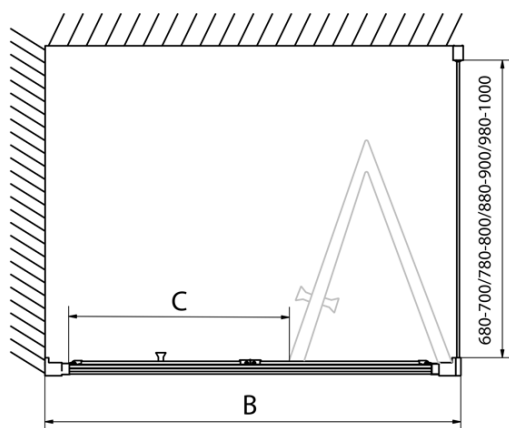

Hloubka: 900 mm

Parametry

Barva profilu: Chrom - Leštěný hliník

Tvar: Obdélníkové zástěny

Typ otevírání: Skládací

Směr otevírání: Univerzální

Šířka vstupu: 625 mm

Typ výplně: Čiré sklo

Tloušťka skla: 6 mm

Vlastnosti: Rámové provedení

Hmotnost / ks: 59.0 kg

Balení: 2 ks

Záruka: 2 roky

EASY obdélníkový sprchový kout 1000x900mm,
skládací dveře, L/P varianta, čiré sklo

Technický list

Type	EL1970	EL1980	EL1990	EL1910
B	686~726	786~826	886~926	986~1026
C	390	480	550	625