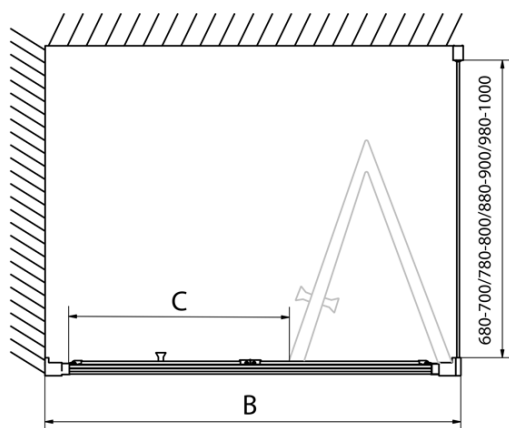

EASY obdélníkový sprchový kout 1000x900mm,
skládací dveře, L/P varianta, čiré sklo

Technický list

Type	EL1970	EL1980	EL1990	EL1910
B	686~726	786~826	886~926	986~1026
C	390	480	550	625