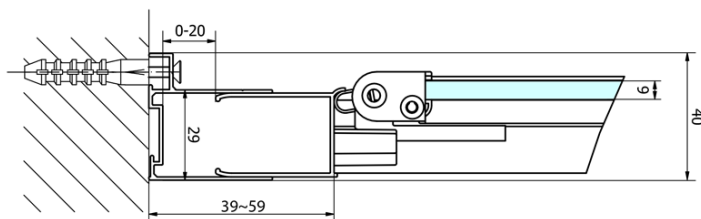

EASY obdélníkový sprchový kout 1000x900mm,
skládací dveře, L/P varianta, čiré sklo

Technický list

Type	EL1970	EL1980	EL1990	EL1910
B	686~726	786~826	886~926	986~1026
C	390	480	550	625