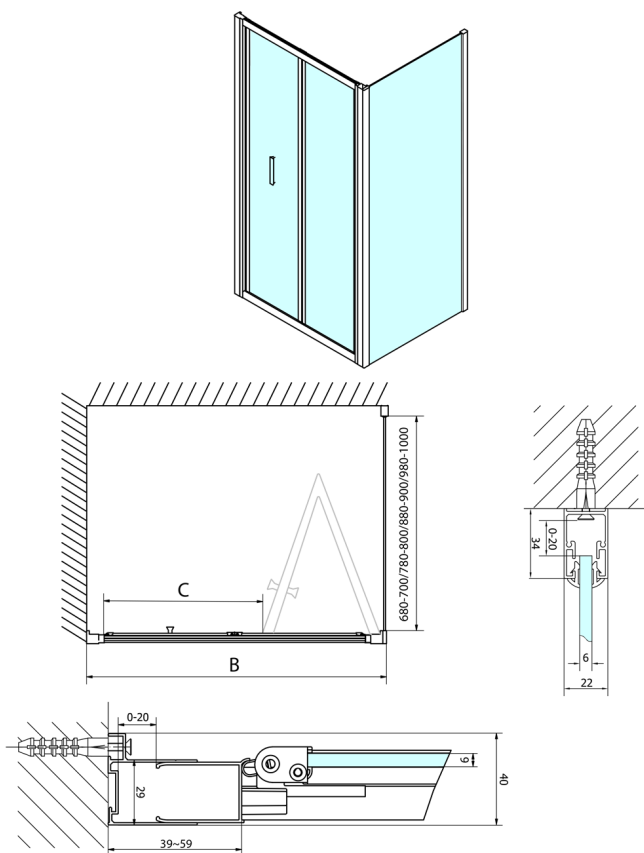

EASY obdélníkový sprchový kout 1000x900mm, skládací dveře, L/P varianta, čiré sklo

Objednací kód: EL1910EL3315

Rozměry

Šířka: 1000 mm

Výška: 1900 mm

Hloubka: 900 mm

Parametry

Záruka: 2 roky

Technický list

Type	EL1970	EL1980	EL1990	EL1910
B	686-726	786-826	886-926	986-1026
C	390	480	550	625