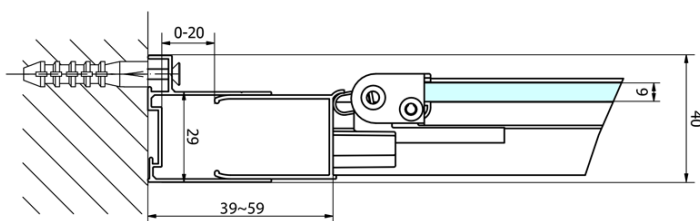

EASY obdélníkový sprchový kout 1000x800mm,
skládací dveře, L/P varianta, čiré sklo

Technický list

Type	EL1970	EL1980	EL1990	EL1910
B	686~726	786~826	886~926	986~1026
C	390	480	550	625