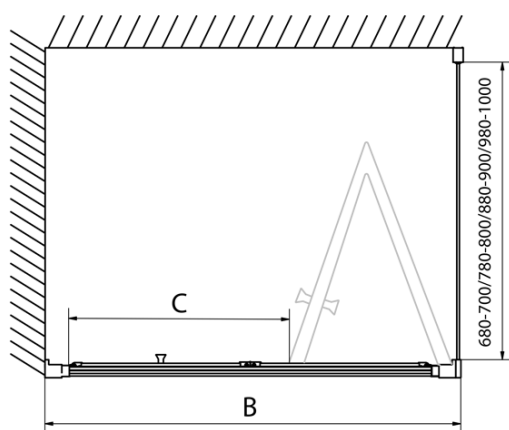

Hloubka: 800 mm

Parametry

Barva profilu: Chrom - Leštěný hliník

Tvar: Obdélníkové zástěny

Typ otevírání: Skládací

Směr otevírání: Univerzální

Šířka vstupu: 625 mm

Typ výplně: Čiré sklo

Tloušťka skla: 6 mm

Vlastnosti: Rámové provedení

Hmotnost / ks: 56.0 kg

Balení: 2 ks

Záruka: 2 roky

EASY obdélníkový sprchový kout 1000x800mm,
skládací dveře, L/P varianta, čiré sklo

Technický list

Type	EL1970	EL1980	EL1990	EL1910
B	686~726	786~826	886~926	986~1026
C	390	480	550	625