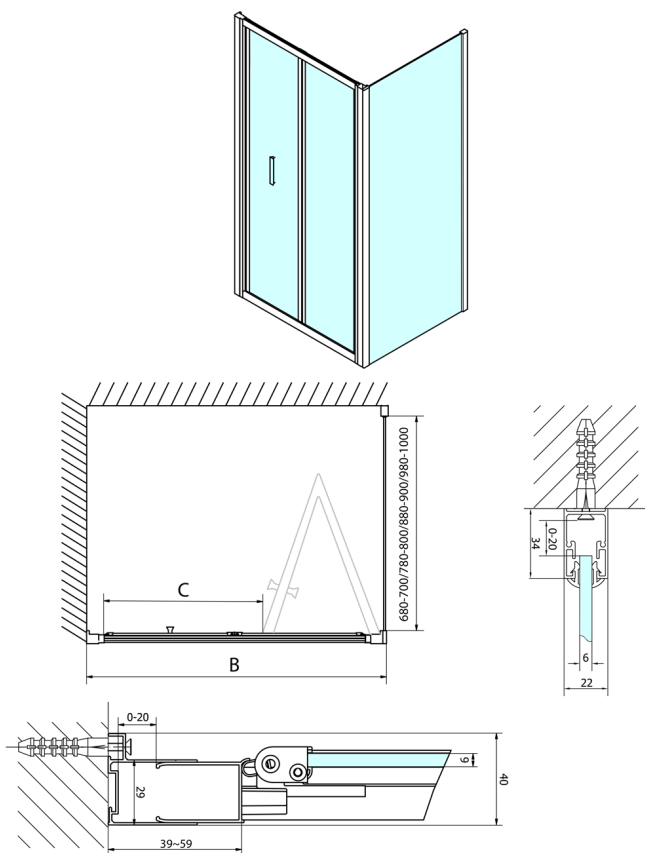

EASY obdélníkový sprchový kout 1000x800mm, skládací dveře, L/P varianta, čiré sklo

Objednací kód: EL1910EL3215

Rozměry

Šířka: 1000 mm

Výška: 1900 mm

Hloubka: 800 mm

Parametry

Záruka: 2 roky

Technický list

Type	EL1970	EL1980	EL1990	EL1910
B	686-726	786-826	886-926	986-1026
C	390	480	550	625